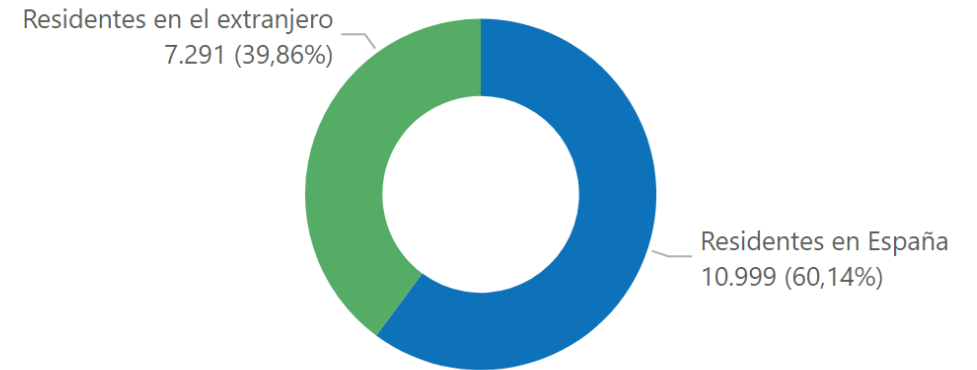

Isla	2022	2021	% Variación 2022-2021	2019	% Variación 2022-2019
Tenerife	973	817	19,09 %	922	5,53 %
La Palma	1.003	1.035	-3,09 %	942	6,48 %
La Gomera	351	361	-2,77 %	370	-5,14 %
El Hierro	148	159	-6,92 %	126	17,46 %
Provincia S.C. Tenerife	2.475	2.372	4,34 %	2.360	4,87 %

Fuente: INE. Encuesta de ocupación en alojamientos de turismo rural

2 Pernoctaciones provincia de Santa Cruz de Tenerife

Pernoctaciones junio

● 2022 ● 2021 ● 2019

Provincia S.C. Tenerife

Pernoctaciones junio 2022 según lugar de residencia

Isla	2022	2021	% Variación 2022-2021	2019	% Variación 2022-2019
Tenerife	6.391	3.995	59,97 % ↑	6.128	4,29 % ↑
La Palma	9.370	6.929	35,23 % ↑	5.093	83,98 % ↑
La Gomera	1.704	1.535	11,01 % ↑	1.917	-11,11 % ↓
El Hierro	825	1.009	-18,24 % ↓	666	23,87 % ↑
Provincia S.C. Tenerife	18.290	13.468	35,80 % ↑	13.804	32,50 % ↑