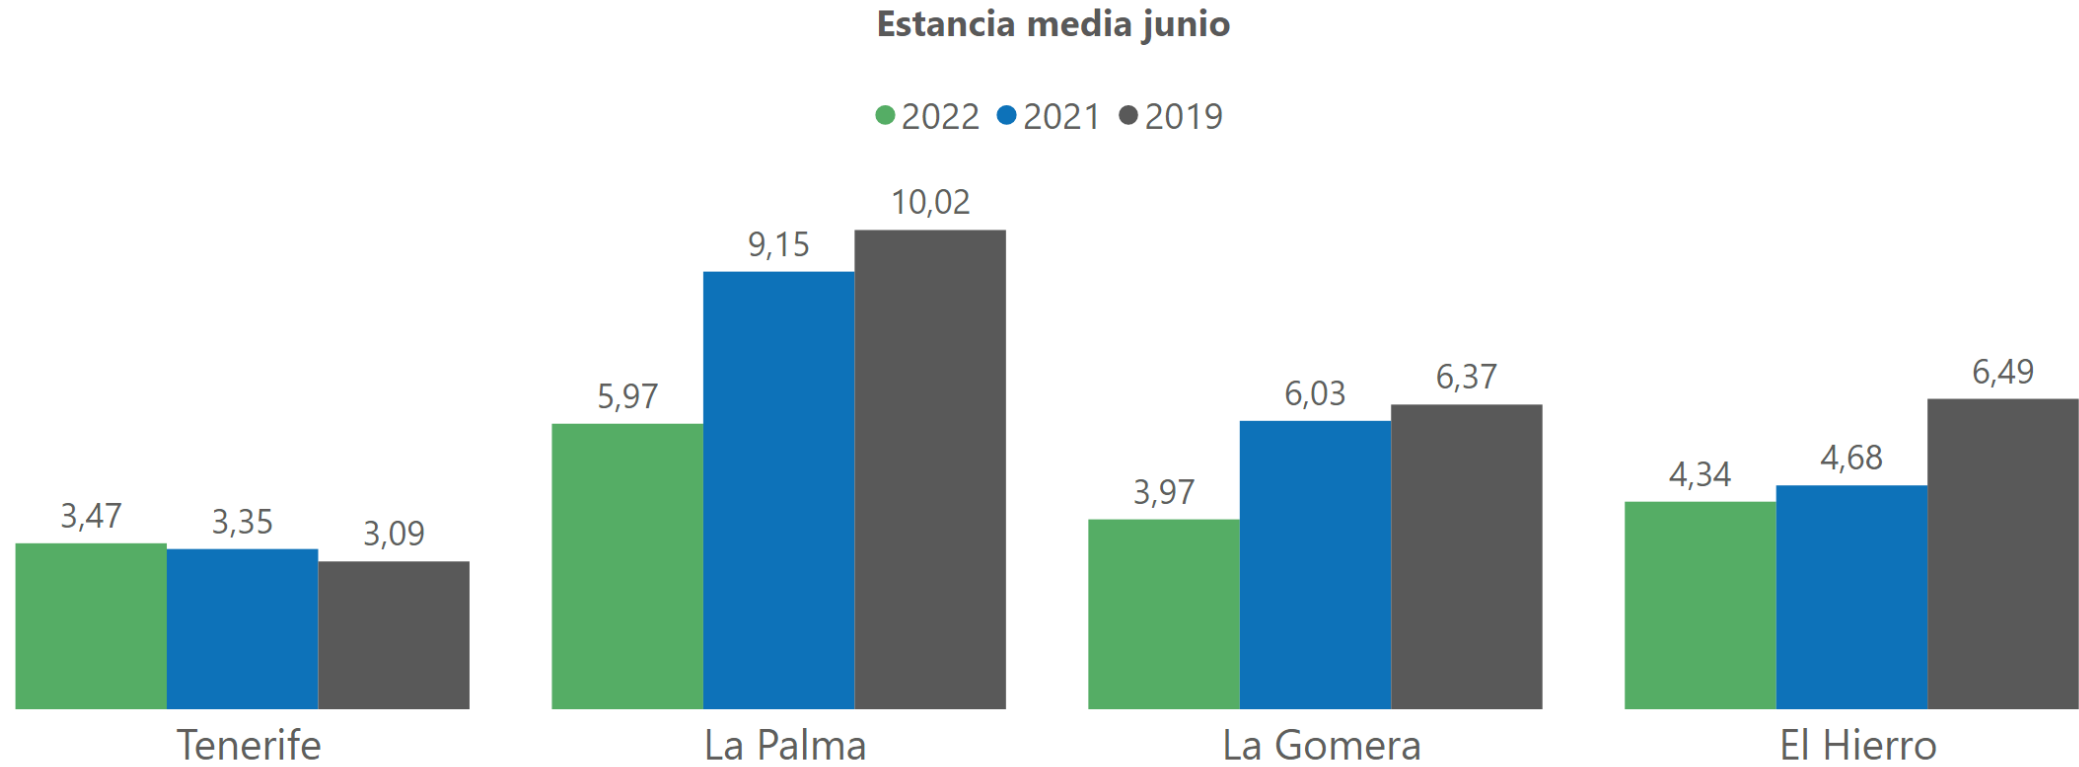

Isla	Residentes en el extranjero	Residentes en España	Total
Tenerife	693	1.147	1.840
La Palma	296	1.273	1.569
La Gomera	166	263	429
El Hierro	8	182	190
Provincia S.C. Tenerife	1.163	2.865	4.028

Fuente: INE. Encuesta de ocupación en alojamientos de turismo rural

4 Grado de ocupación por plazas por islas

Grado de ocupación por plazas junio

● 2022 ● 2021 ● 2019

Grado de ocupación por plazas fin de semana junio

● 2022 ● 2021 ● 2019

Fuente: INE. Encuesta de ocupación en alojamientos de turismo rural

5 Estancia media por islas

Fuente: INE. Encuesta de ocupación en alojamientos de turismo rural