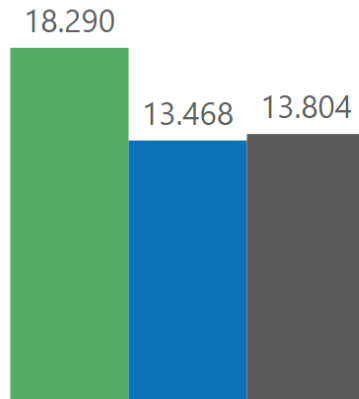

2 Pernoctaciones provincia de Santa Cruz de Tenerife

Pernoctaciones junio

● 2022 ● 2021 ● 2019

Provincia S.C. Tenerife