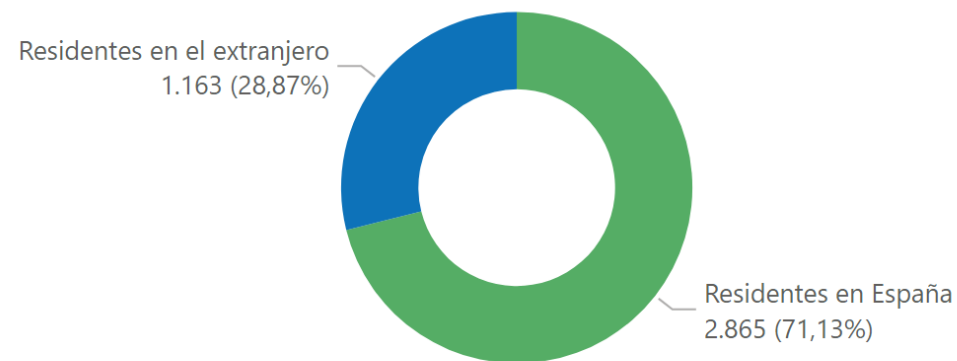

Isla	2022	2021	% Variación 2022-2021	2019	% Variación 2022-2019
Tenerife	6.391	3.995	59,97 % ↑	6.128	4,29 % ↑
La Palma	9.370	6.929	35,23 % ↑	5.093	83,98 % ↑
La Gomera	1.704	1.535	11,01 % ↑	1.917	-11,11 % ↓
El Hierro	825	1.009	-18,24 % ↓	666	23,87 % ↑
Provincia S.C. Tenerife	18.290	13.468	35,80 % ↑	13.804	32,50 % ↑

Isla	Residentes en el extranjero	Residentes en España	Total
Tenerife	3.778	2.613	6.391
La Palma	2.789	6.581	9.370
La Gomera	627	1.077	1.704
El Hierro	97	728	825
Provincia S.C. Tenerife	7.291	10.999	18.290

Fuente: INE. Encuesta de ocupación en alojamientos de turismo rural

3 Viajeros provincia de Santa Cruz de Tenerife

Viajeros junio

Viajeros junio 2022 según lugar de residencia

Isla	2022	2021	% Variación 2022-2021	2019	% Variación 2022-2019
Tenerife	1.840	1.193	54,23 % ↑	1.986	-7,35 % ↓
La Palma	1.569	757	107,27 % ↑	508	208,86 % ↑
La Gomera	429	254	68,90 % ↑	301	42,52 % ↑
El Hierro	190	215	-11,63 % ↓	103	84,47 % ↑
Provincia S.C. Tenerife	4.028	2.419	66,52 % ↑	2.898	38,99 % ↑