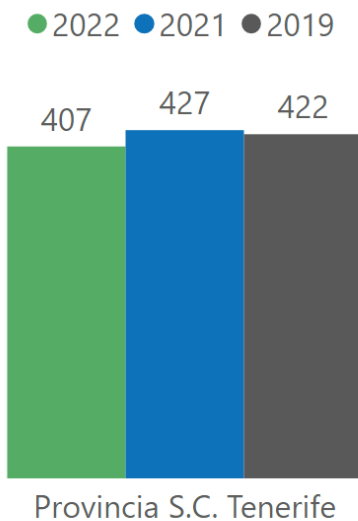


Indicadores de alojamiento de turismo rural

Provincia de Santa Cruz de
Tenerife
junio 2022

ÍNDICE

1 Establecimientos abiertos estimados y plazas estimadas provincia de Santa Cruz de Tenerife

Establecimientos abiertos estimados junio

Plazas estimadas junio

Isla	2022	2021	% Variación 2022-2021	2019	% Variación 2022-2019
Tenerife	95	95	0,00 %	92	3,26 %
La Palma	222	237	-6,33 %	241	-7,88 %
La Gomera	55	57	-3,51 %	55	0,00 %
El Hierro	35	38	-7,89 %	34	2,94 %
Provincia S.C. Tenerife	407	427	-4,68 %	422	-3,55 %

Isla	2022	2021	% Variación 2022-2021	2019	% Variación 2022-2019
Tenerife	973	817	19,09 %	922	5,53 %
La Palma	1.003	1.035	-3,09 %	942	6,48 %
La Gomera	351	361	-2,77 %	370	-5,14 %
El Hierro	148	159	-6,92 %	126	17,46 %
Provincia S.C. Tenerife	2.475	2.372	4,34 %	2.360	4,87 %