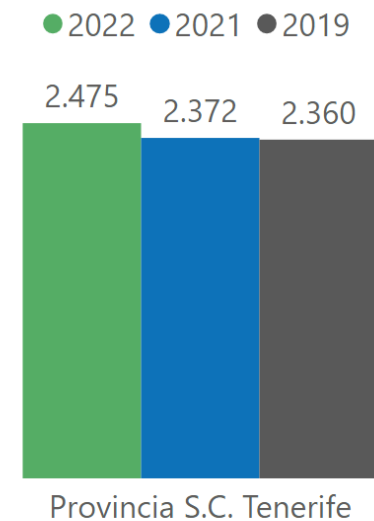


Indicadores de alojamiento de turismo rural

Provincia de Santa Cruz de
Tenerife
junio 2022

ÍNDICE

1 Establecimientos abiertos estimados y plazas estimadas provincia de Santa Cruz de Tenerife

Establecimientos abiertos estimados junio

Plazas estimadas junio

Isla	2022	2021	% Variación 2022-2021	2019	% Variación 2022-2019
Tenerife	95	95	0,00 %	92	3,26 %
La Palma	222	237	-6,33 %	241	-7,88 %
La Gomera	55	57	-3,51 %	55	0,00 %
El Hierro	35	38	-7,89 %	34	2,94 %
Provincia S.C. Tenerife	407	427	-4,68 %	422	-3,55 %

Isla	2022	2021	% Variación 2022-2021	2019	% Variación 2022-2019
Tenerife	973	817	19,09 %	922	5,53 %
La Palma	1.003	1.035	-3,09 %	942	6,48 %
La Gomera	351	361	-2,77 %	370	-5,14 %
El Hierro	148	159	-6,92 %	126	17,46 %
Provincia S.C. Tenerife	2.475	2.372	4,34 %	2.360	4,87 %