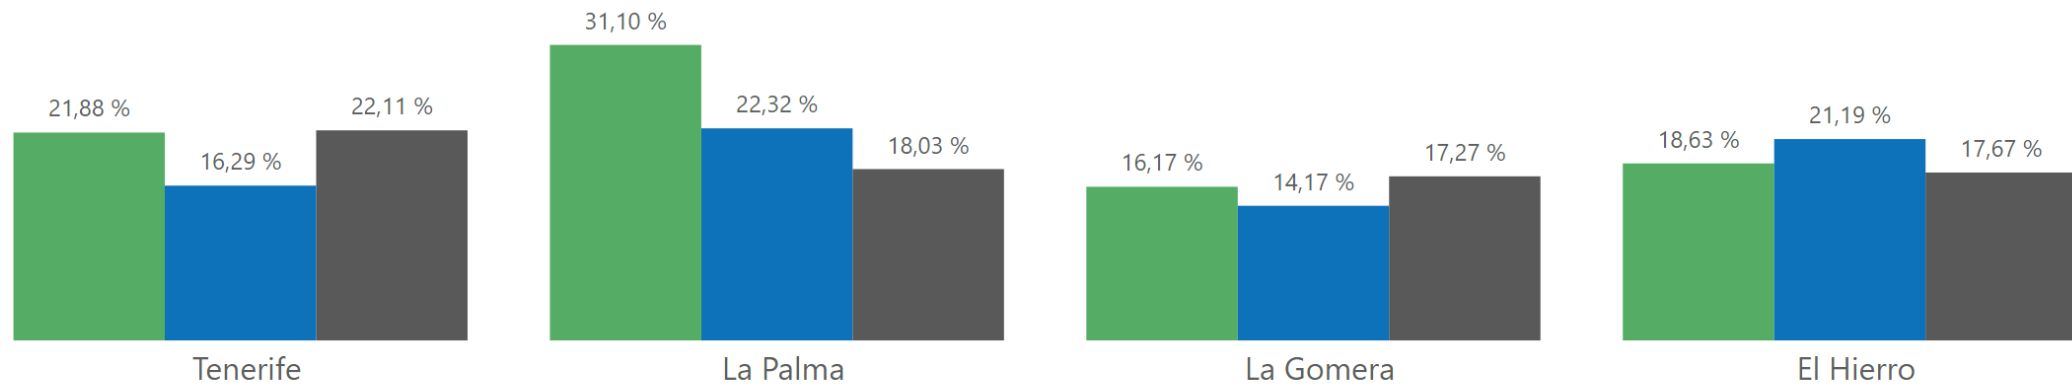

4 Grado de ocupación por plazas por islas

Grado de ocupación por plazas junio

● 2022 ● 2021 ● 2019

Grado de ocupación por plazas fin de semana junio

● 2022 ● 2021 ● 2019