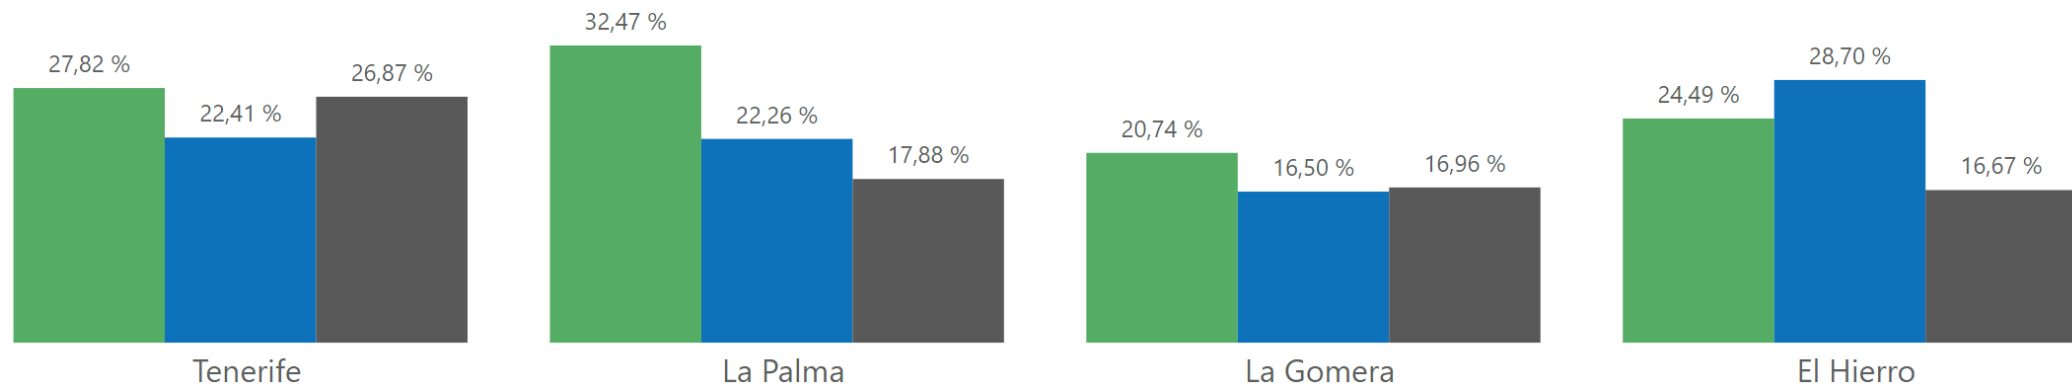

Isla	Residentes en el extranjero	Residentes en España	Total
Tenerife	693	1.147	1.840
La Palma	296	1.273	1.569
La Gomera	166	263	429
El Hierro	8	182	190
Provincia S.C. Tenerife	1.163	2.865	4.028

Fuente: INE. Encuesta de ocupación en alojamientos de turismo rural

4 Grado de ocupación por plazas por islas

Grado de ocupación por plazas junio

● 2022 ● 2021 ● 2019

Grado de ocupación por plazas fin de semana junio

● 2022 ● 2021 ● 2019

Fuente: INE. Encuesta de ocupación en alojamientos de turismo rural

5 Estancia media por islas

Fuente: INE. Encuesta de ocupación en alojamientos de turismo rural