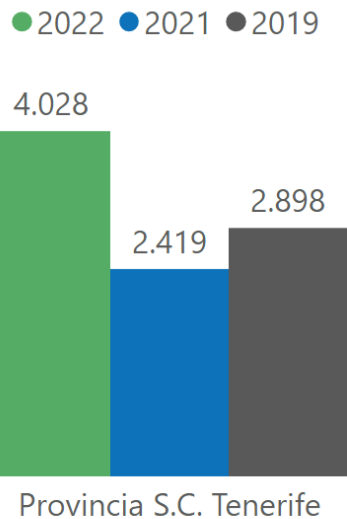

3 Viajeros provincia de Santa Cruz de Tenerife

Viajeros junio